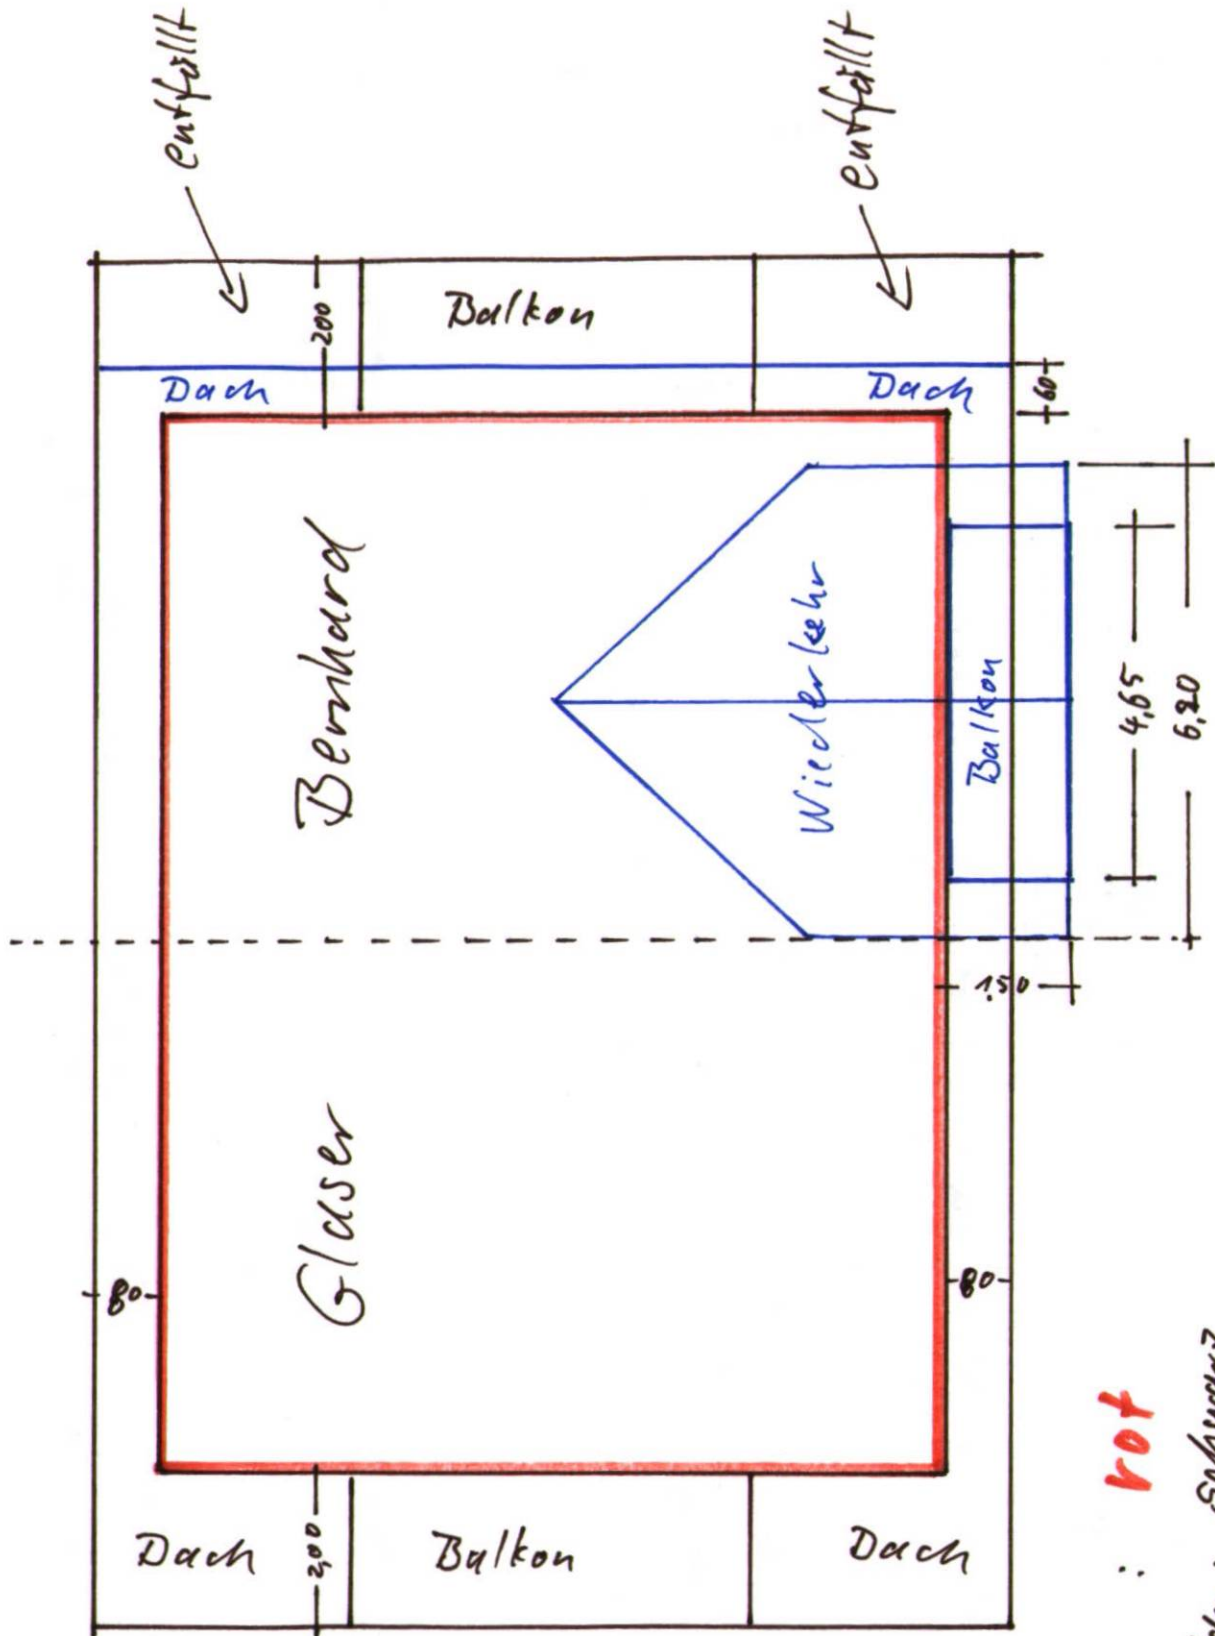

VIA

Bekanntmachung  
19. August 96

es bleibt der Stauraum?  
Im ursprünglichen Auftrag enthalten.  
Frage wurde vom Bauausführer ignoriert. Ja.

Carport  
(offene Garage)

Bernhard / Feichtmaier

Dr. Glaser

Ursprüngliches Baufenster: rot  
Veränderung: blau

7  
neue Planung

OST - Ansicht

neue Planung

Südl - Ansicht

Grundriß 1:100

Baumfenster : **rot**  
ursprünglicher Plan : schwarz  
Änderung : blau

ursprüngliche P/dnung

OSTEN